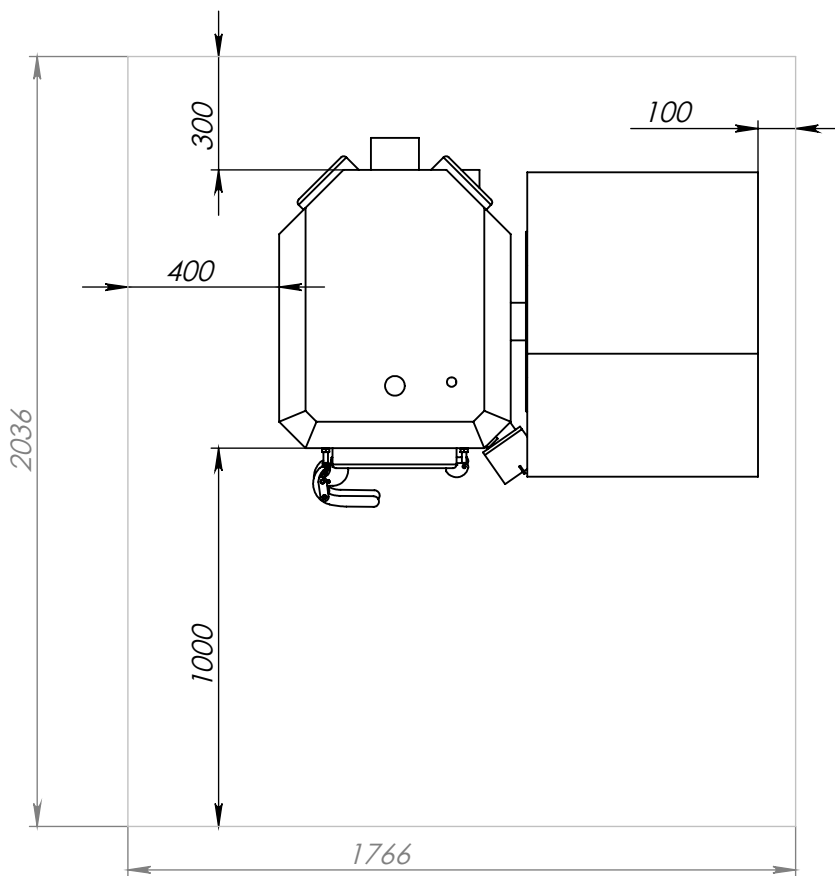

Merogs  
1:20

Proj. vad.		
Projektēja	Vladimirs	03.2010
Pārbaudīja		

Bio 25 3D model

Merogs  
1:20

Proj. vad.		
Projektēja	Vladimirs	03.2010
Pārbaudīja		

Bio 25 3D model