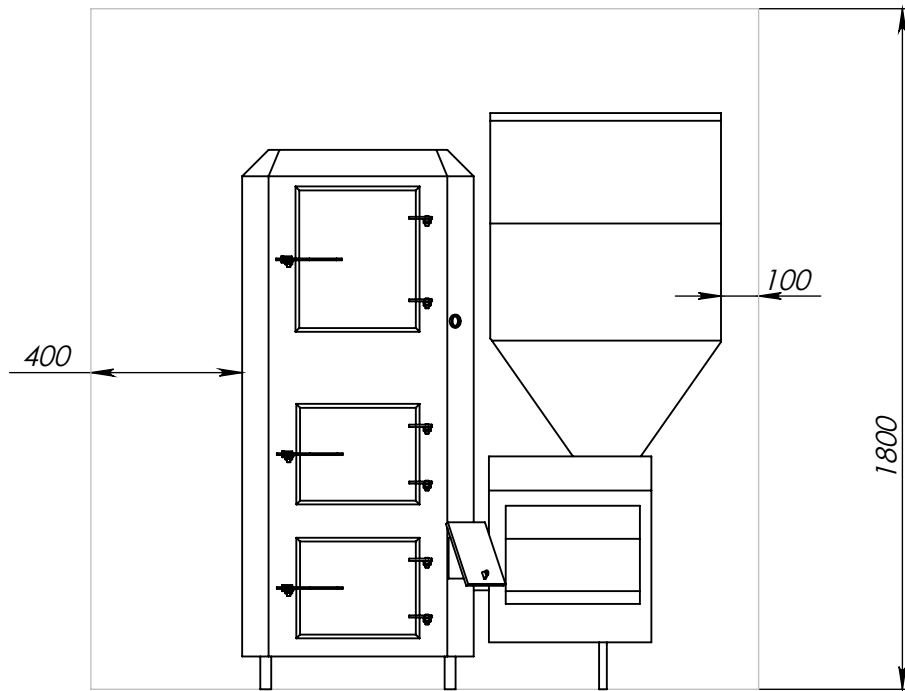

Merogs  
1:20

Proj. vad.		
Projektēja	Vladimirs	03.2010
Pārbaudīja		

Bio 25 3D model

Merogs  
1:20

Proj. vad.		
Projektēja	Vladimirs	03.2010
Pārbaudīja		

Bio 25 3D model